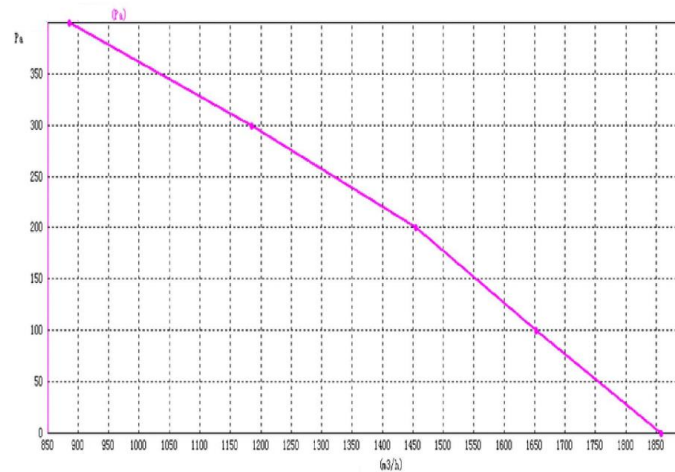

CF280B-2E-AC0L

ГРАФИК